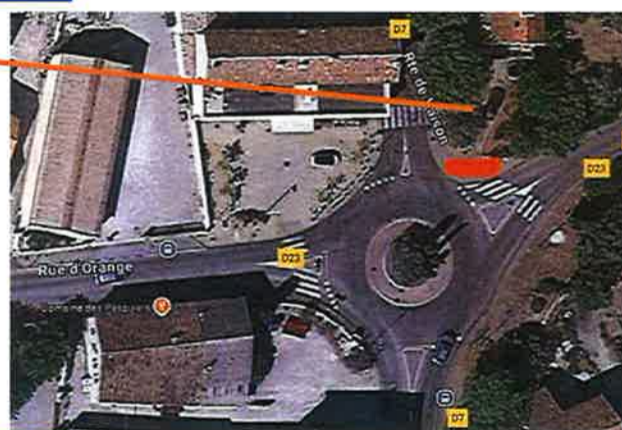

ZOU!

INFO

SABLET

Ligne Régulière 904

Services Scolaires 9401

**Du Mardi 12 NOVEMBRE 24
au Vendredi 21 DECEMBRE (inclus)**

Compte tenu des travaux sur la route d'Orange, l'arrêt **SABLET ROUTE D'ORANGE** ne sera pas desservi. Merci de vous reporter aux arrêts provisoires mis en place le temps des travaux.

Dans le Sens SABLET → VAISON

Rond-point à l'angle de la route de Séguret D43 et de la route de Vaison D7

Dans le Sens VAISON → SABLET

Derrière la mairie
au niveau du parking

Nous vous remercions pour votre compréhension.